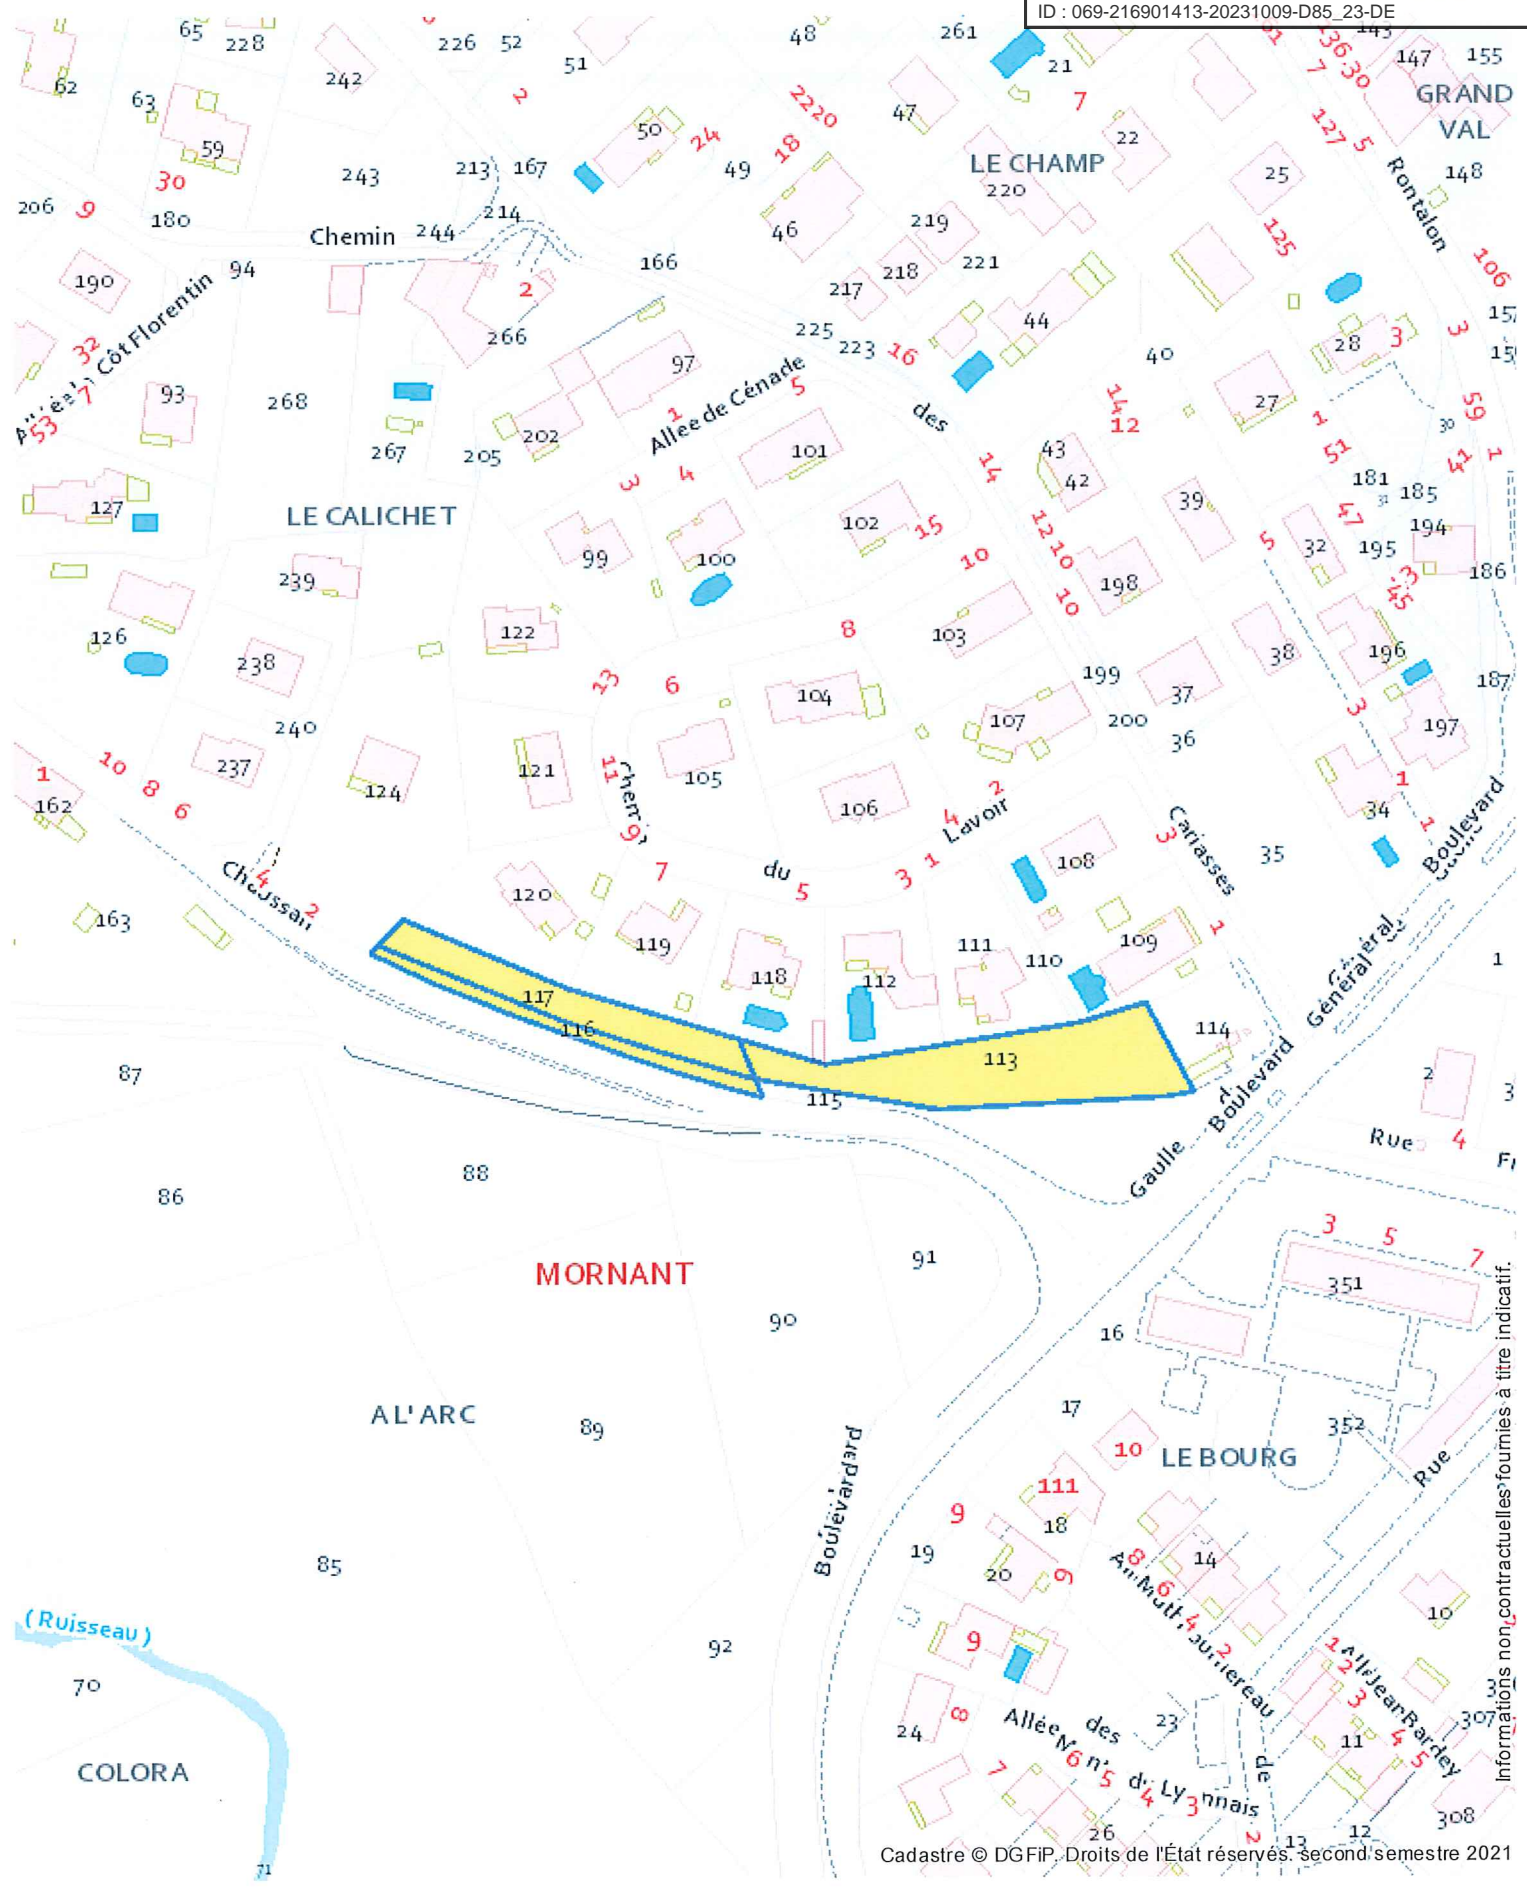

Parcelles concernées par la convention de servitude ENEDIS

Envoyé en préfecture le 12/10/2023
Reçu en préfecture le 12/10/2023
Publié le 
ID : 069-216901413-20231009-D85_23-DE

Cadastre © DGFiP. Droits de l'État réservés. Second semestre 2021